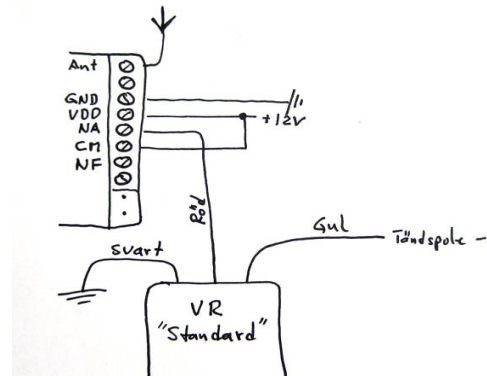

Remote switch 03-174, användningsexempel

Remote switch med sändarenhet och mottagare.
Kabeln som syns på bilden är antenn.

Art.nr 03-174 www.lohelectronics.se

Bild 2 Schema över switch

Bild 3. Switch med standardversion av varvtalsregulator

Bild 4 Switch med E-version av varvtalsregulator

Bild 5 Switch med Dieselversionen av varvtalsregulator