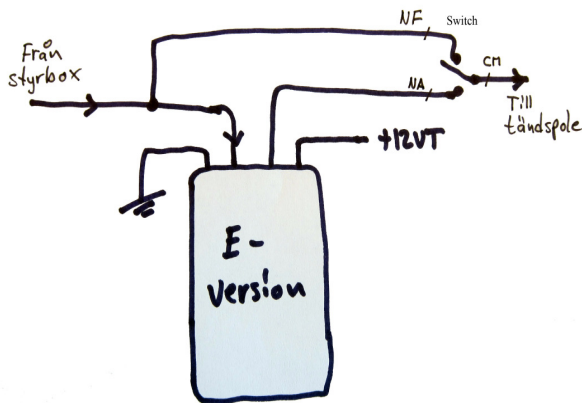

Remote switch 03-174, användningsexempel

Remote switch med sändarenhet och mottagare.
Kabeln som syns på bilden är antenn.

Art.nr 03-174 www.lohelectronics.se

Bild 2 Schema över switch

Bild 3. Switch med standardversion av varvtalsregulator

Bild 4 Switch med E-version av varvtalsregulator

Bild 5 Switch med Dieselversionen av varvtalsregulator