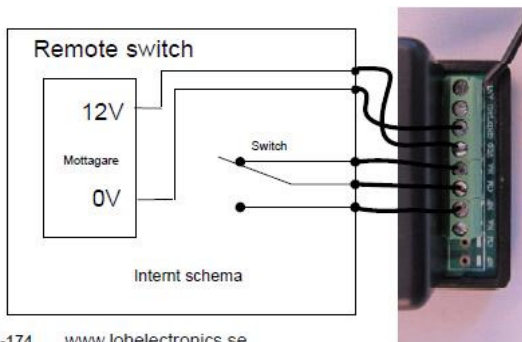

Remote switch 03-174, användningsexempel

Remote switch med sändarenhet och mottagare.
Kabeln som syns på bilden är antenn.

Art.nr 03-174 www.lohelectronics.se

Bild 2 Schema över switch

Bild 3. Switch med standardversion av varvtalsregulator

Bild 4 Switch med E-version av varvtalsregulator

Bild 5 Switch med Dieselversionen av varvtalsregulator