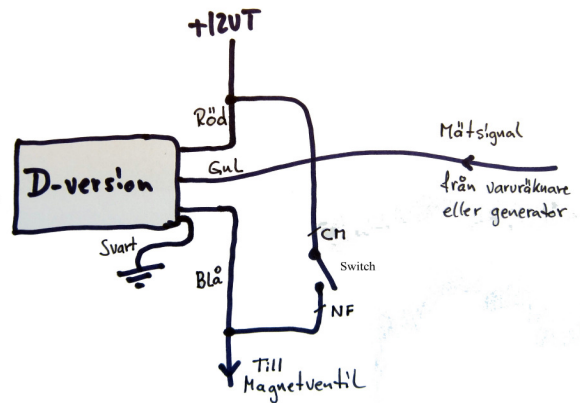

Remote switch 03-174, användningsexempel

Remote switch med sändarenhet och mottagare.
Kabeln som syns på bilden är antenn.

Art.nr 03-174 www.lohelectronics.se

Bild 2 Schema över switch

Bild 3. Switch med standardversion av varvtalsregulator

Bild 4 Switch med E-version av varvtalsregulator

Bild 5 Switch med Dieselversionen av varvtalsregulator